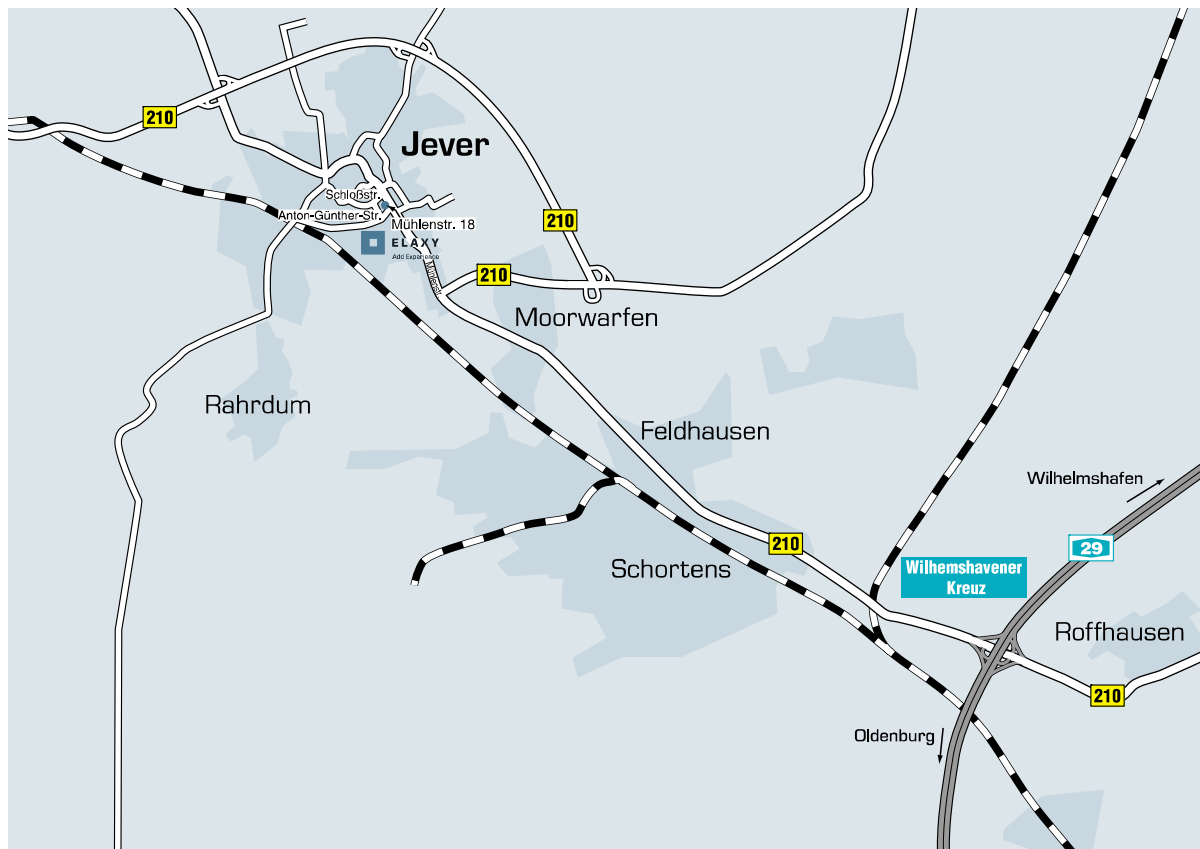

Anfahrtsbeschreibung Standort Jever

- Autobahn A29 Oldenburg Richtung Wilhelmshafen
- Abfahrt „Wilhelmshavener Kreuz“, Jever ist bereits ausgeschildert
- Bundesstraße B210 direkt nach Jever
- Folgen Sie dem Straßenverlauf geradeaus gemäß den Hinweisschildern Richtung „Jever-Ost“
- Ca. 500 m nach dem Ortseingang von Jever finden Sie unser Firmengebäude auf der linken Seite. Hinter dem Gebäude ist ein Parkplatz für Sie reserviert.